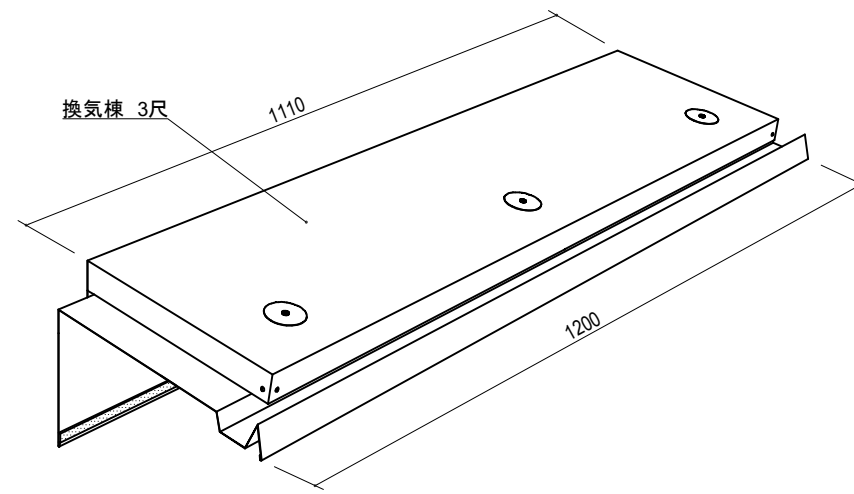

# 製品図

品番	品名	タイプ	対応勾配	有効開口面積	有効天井面積
YY4112BHTS	ベガフラットBHTS	3尺	0.5寸~4.5寸	266cm <sup>2</sup> /本	42.56m <sup>2</sup> /本

改訂	材質	日付	縮尺	品名	承認	作図	塚本
	ガルバリウムカラー鋼板	2026.04.01	S=1/4	ベガフラットBHTS 3尺			
	板厚	図面No	長さ	品番			
	0.35mm		1200mm	YY4112BHTS			