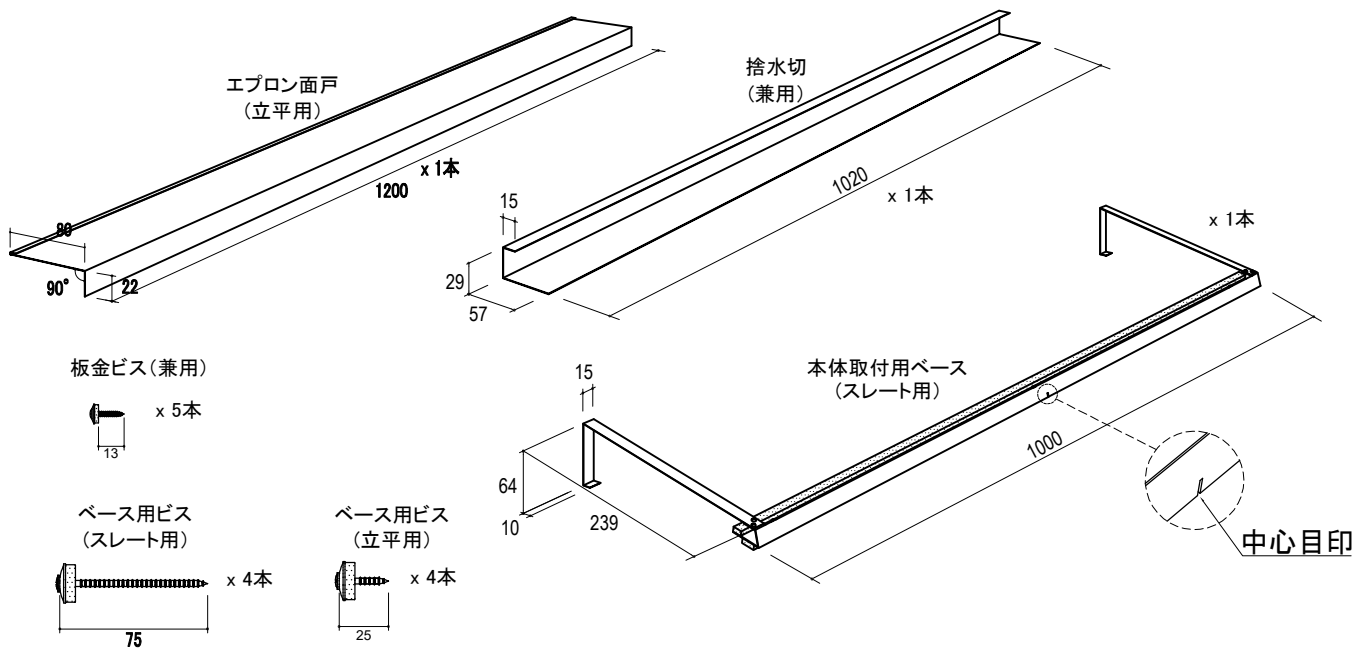

# 製品図

品番	品名	タイプ	対応勾配	有効開口面積	有効天井面積
YY4112BHTS	ベガフラットBHTS	3尺	0.5寸~4.5寸	266cm <sup>2</sup> /本	42.56m <sup>2</sup> /本

改訂	材質	日付	縮尺	品名	承認	作図	塚本
	ガルバリウムカラー鋼板	2026.04.01	S=1/4	ベガフラットBHTS 3尺			
	板厚	図面No	長さ	品番			
	0.35mm		1200mm	YY4112BHTS			