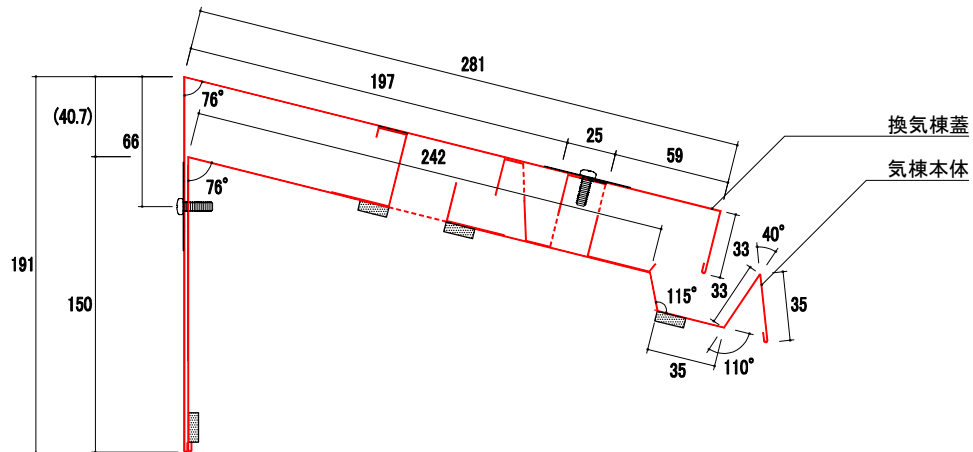

# 製品図

品番	品名	タイプ	対応勾配	有効開口面積	有効天井面積
YY4112BHTS	ベガフラットBHTS	3尺	0.5寸~4.5寸	266cm <sup>2</sup> /本	42.56m <sup>2</sup> /本

改訂	材質	日付	縮尺	品名	承認	作図	塚本
	ガルバリウムカラー鋼板	2026.04.01	S=1/4	ベガフラットBHTS 3尺			
	板厚	図面No	長さ	品番			
	0.35mm		1200mm	YY4112BHTS			